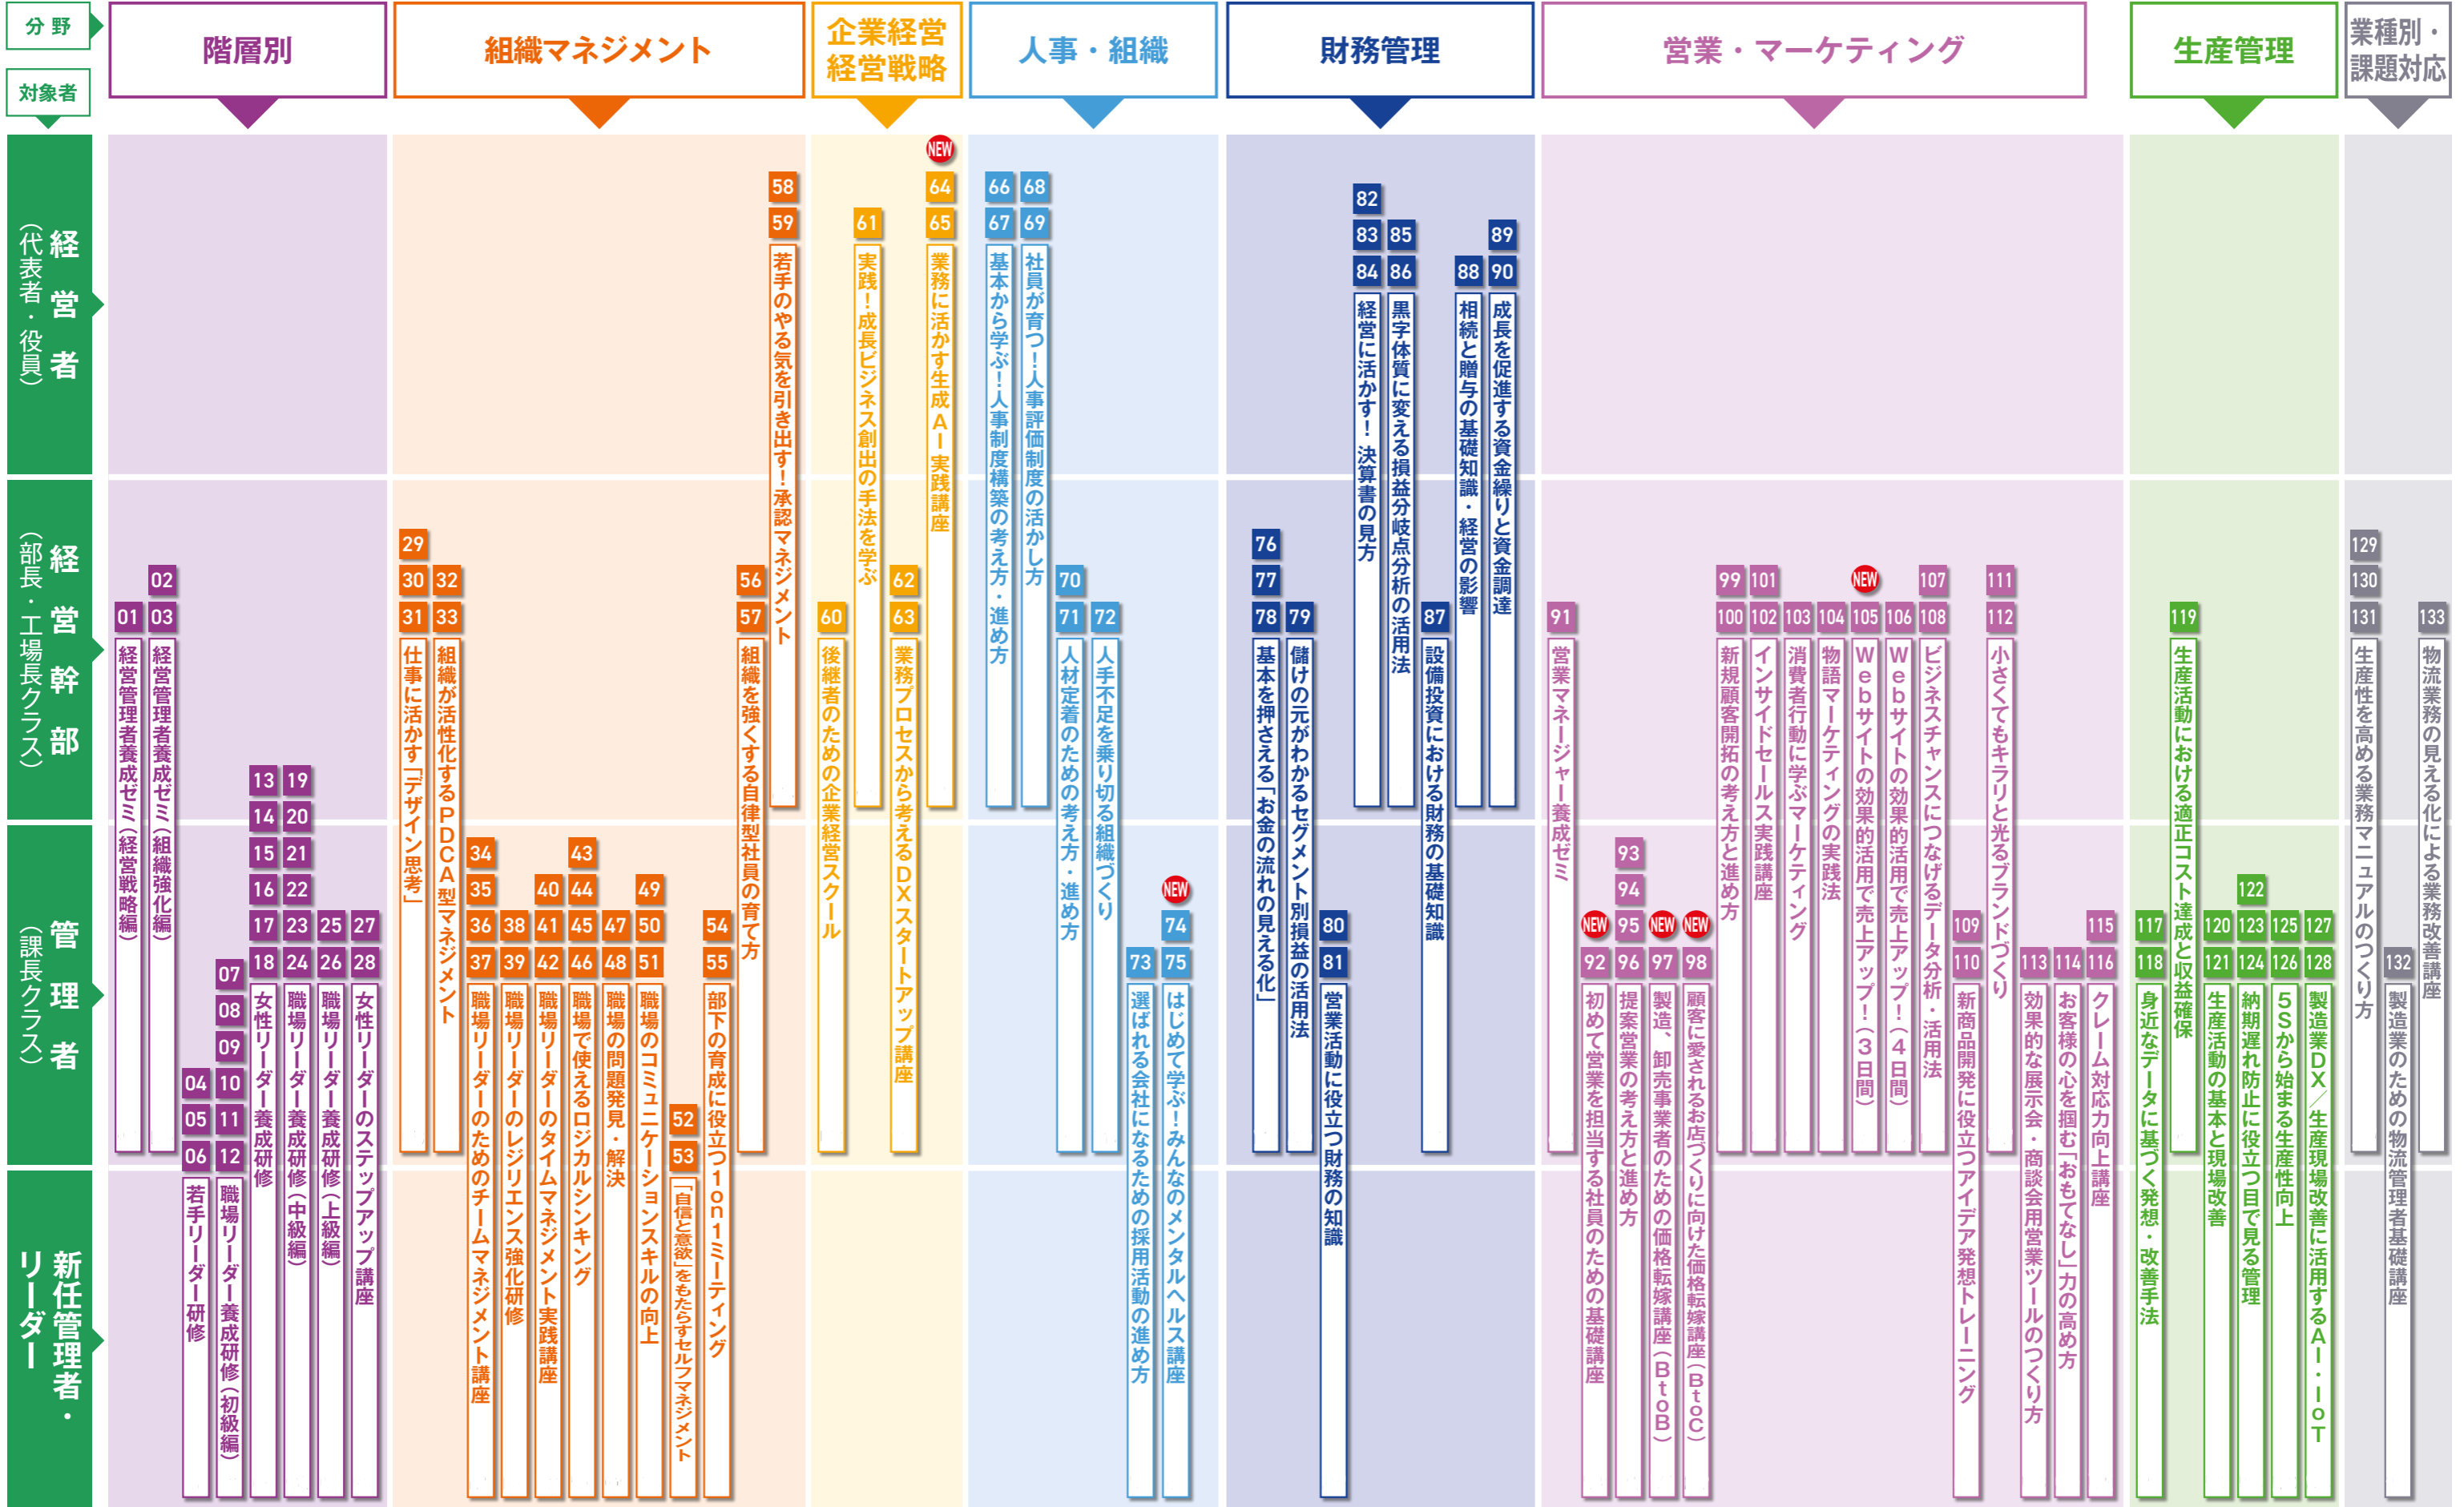

2025年度 WEBee Campus オンライン研修 体系図

* 受講対象者は、研修効果が最も高いと考える階層を記載しています。派遣者決定の際の参考にしてください。
 * WEBee Campusのオンライン研修の特徴として、その時の受講者にあわせて進行や内容を変更していきますので、あらかじめご了承ください。